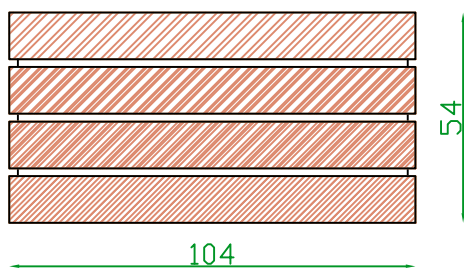

TRE in UNO braciere - barbecue – tavolo
DREI in EINS Feuerkorb - Grill – Tisch

FEUERKORB – BRACIERE DA GIARDINO

MOD. CIARNO

**GARDEN
LINE**

BRACIERE - BARBEQUE - TAVOLO

TRE in UNO

BRACIERE QUADRATO

BARBEQUE