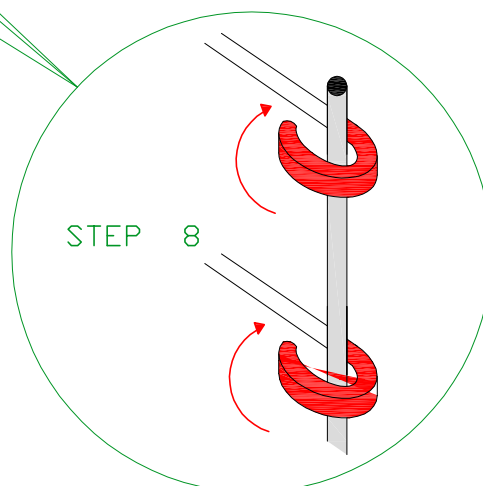

filo aluzincato diam. 6 mm - maglia 200/100 x 50 mm

ISTRUZIONI PER IL MONTAGGIO

Pagina 1

GABBIA 200 x 50 x 40 cm.

filo aluzincato diam. 6 mm - maglia 200/100 x 50 mm

GABBIA 200 x 50 x 40 cm.

filo aluzincato diam. 6 mm - maglia 200/100 x 50 mm

GABBIA 200 x 50 x 40 cm.

filo aluzincato diam. 6 mm - maglia 200/100 x 50 mm

GABBIA 200 x 50 x 40 cm.

filo aluzincato diam. 6 mm - maglia 200/100 x 50 mm

GABBIA 200 x 50 x 40 cm.

filo aluzincato diam. 6 mm - maglia 200/100 x 50 mm

GABBIA 200 x 50 x 40 cm.

filo aluzincato diam. 6 mm - maglia 200 /100 x 50 mm

FISSAGGIO DELLA PANCHINA

STEP 18

MOD. - SARCA -

MOD. - MOLINA -