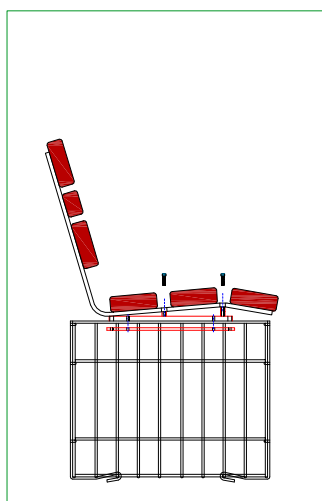

filo aluzincato diam. 6 mm - maglia 200/100 x 50 mm

ISTRUZIONI PER IL MONTAGGIO

Pagina 1

GABBIA 200 x 50 x 40 cm.

filo aluzincato diam. 6 mm - maglia 200/100 x 50 mm

GABBIA 200 x 50 x 40 cm.

filo aluzincato diam. 6 mm - maglia 200/100 x 50 mm

GABBIA 200 x 50 x 40 cm.

filo aluzincato diam. 6 mm - maglia 200/100 x 50 mm

GABBIA 200 x 50 x 40 cm.

filo aluzincato diam. 6 mm - maglia 200/100 x 50 mm

GABBIA 200 x 50 x 40 cm.

filo aluzincato diam. 6 mm - maglia 200/100 x 50 mm

GABBIA 200 x 50 x 40 cm.

filo aluzincato diam. 6 mm - maglia 200 /100 x 50 mm

FISSAGGIO DELLA PANCHINA

STEP 18

MOD. - SARCA -

MOD. - MOLINA -