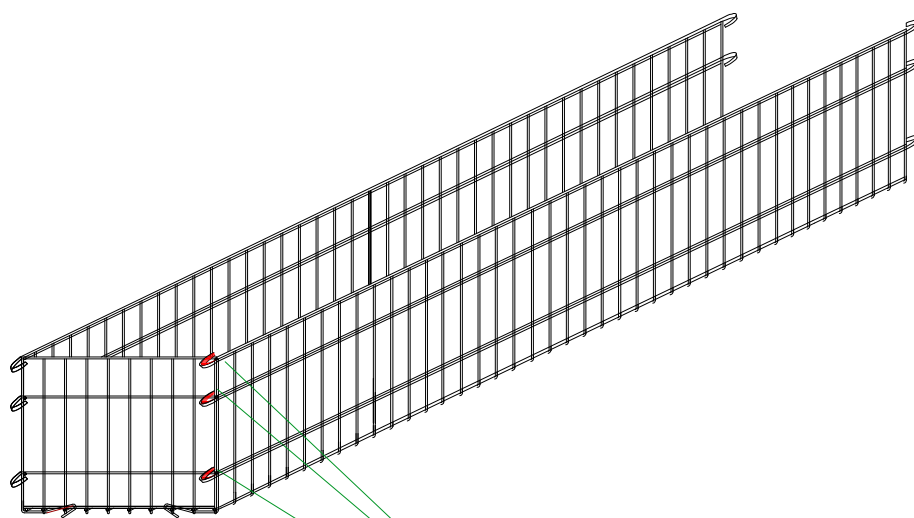

cod. GAB062005040

GABBIA 200 x 50 x 40 cm.

filo aluzincato diam. 6 mm - maglia 200/100 x 50 mm

nr. 2 pz. Laterale lungo 200 x H.40 cm

nr. 2 pz. Laterale corto 50 x H.40 cm

nr. 1 pz. pavimento 200 x 50 cm

nr. 1 pz. coperchio 200 x 50 cm

filo aluzincato diam. 6 mm - maglia 200/100 x 50 mm

ISTRUZIONI PER IL MONTAGGIO

Pagina 1

GABBIA 200 x 50 x 40 cm.

filo aluzincato diam. 6 mm - maglia 200/100 x 50 mm

GABBIA 200 x 50 x 40 cm.

filo aluzincato diam. 6 mm - maglia 200/100 x 50 mm

GABBIA 200 x 50 x 40 cm.

filo aluzincato diam. 6 mm - maglia 200/100 x 50 mm

GABBIA 200 x 50 x 40 cm.

filo aluzincato diam. 6 mm - maglia 200/100 x 50 mm

GABBIA 200 x 50 x 40 cm.

filo aluzincato diam. 6 mm - maglia 200/100 x 50 mm

GABBIA 200 x 50 x 40 cm.

filo aluzincato diam. 6 mm - maglia 200 /100 x 50 mm

FISSAGGIO DELLA PANCHINA

STEP 18

MOD. - SARCA -

MOD. - MOLINA -