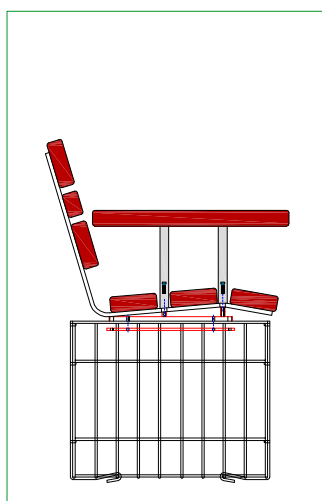

GABBIA 200 x 50 x 40 cm.

filo aluzincato diam. 6 mm - maglia 200/100 x 50 mm

GABBIA 200 x 50 x 40 cm.

filo aluzincato diam. 6 mm - maglia 200/100 x 50 mm

GABBIA 200 x 50 x 40 cm.

filo aluzincato diam. 6 mm - maglia 200/100 x 50 mm

GABBIA 200 x 50 x 40 cm.

filo aluzincato diam. 6 mm - maglia 200 /100 x 50 mm

FISSAGGIO DELLA PANCHINA

STEP 18

MOD. - SARCA -

MOD. - MOLINA -