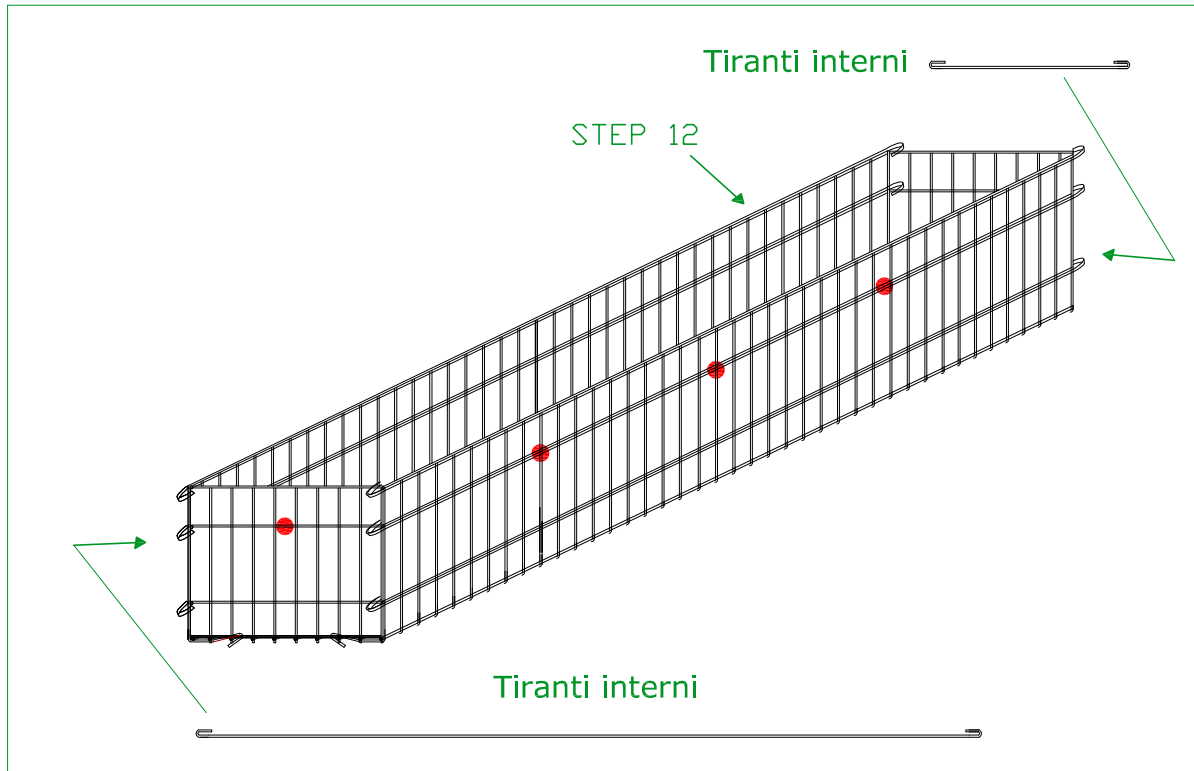

cod. GAB062005040

GABBIA 200 x 50 x 40 cm.

filo aluzincato diam. 6 mm - maglia 200/100 x 50 mm

nr. 2 pz. Laterale lungo 200 x H.40 cm

nr. 2 pz. Laterale corto 50 x H.40 cm

nr. 1 pz. pavimento 200 x 50 cm

nr. 1 pz. coperchio 200 x 50 cm

filo aluzincato diam. 6 mm - maglia 200/100 x 50 mm

ISTRUZIONI PER IL MONTAGGIO

Pagina 1

GABBIA 200 x 50 x 40 cm.

filo aluzincato diam. 6 mm - maglia 200/100 x 50 mm

GABBIA 200 x 50 x 40 cm.

filo aluzincato diam. 6 mm - maglia 200/100 x 50 mm

GABBIA 200 x 50 x 40 cm.

filo aluzincato diam. 6 mm - maglia 200/100 x 50 mm

GABBIA 200 x 50 x 40 cm.

filo aluzincato diam. 6 mm - maglia 200/100 x 50 mm

GABBIA 200 x 50 x 40 cm.

filo aluzincato diam. 6 mm - maglia 200/100 x 50 mm

GABBIA 200 x 50 x 40 cm.

filo aluzincato diam. 6 mm - maglia 200 /100 x 50 mm

FISSAGGIO DELLA PANCHINA

STEP 18

MOD. - SARCA -

MOD. - MOLINA -