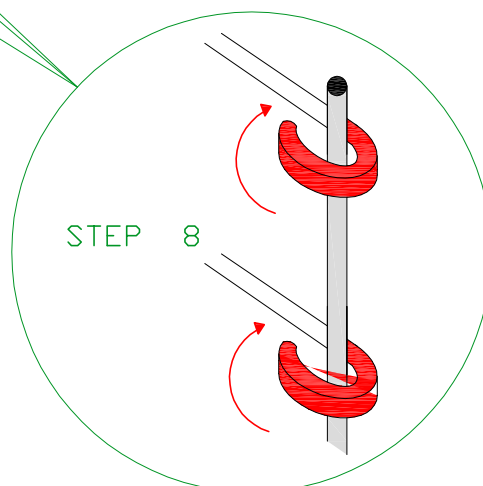

filo aluzincato diam. 6 mm - maglia 200/100 x 50 mm

ISTRUZIONI PER IL MONTAGGIO

Pagina 1

GABBIA 200 x 50 x 40 cm.

filo aluzincato diam. 6 mm - maglia 200/100 x 50 mm

GABBIA 200 x 50 x 40 cm.

filo aluzincato diam. 6 mm - maglia 200/100 x 50 mm

GABBIA 200 x 50 x 40 cm.

filo aluzincato diam. 6 mm - maglia 200/100 x 50 mm

GABBIA 200 x 50 x 40 cm.

filo aluzincato diam. 6 mm - maglia 200/100 x 50 mm

GABBIA 200 x 50 x 40 cm.

filo aluzincato diam. 6 mm - maglia 200/100 x 50 mm

GABBIA 200 x 50 x 40 cm.

filo aluzincato diam. 6 mm - maglia 200 /100 x 50 mm

FISSAGGIO DELLA PANCHINA

STEP 18

MOD. - SARCA -

MOD. - MOLINA -