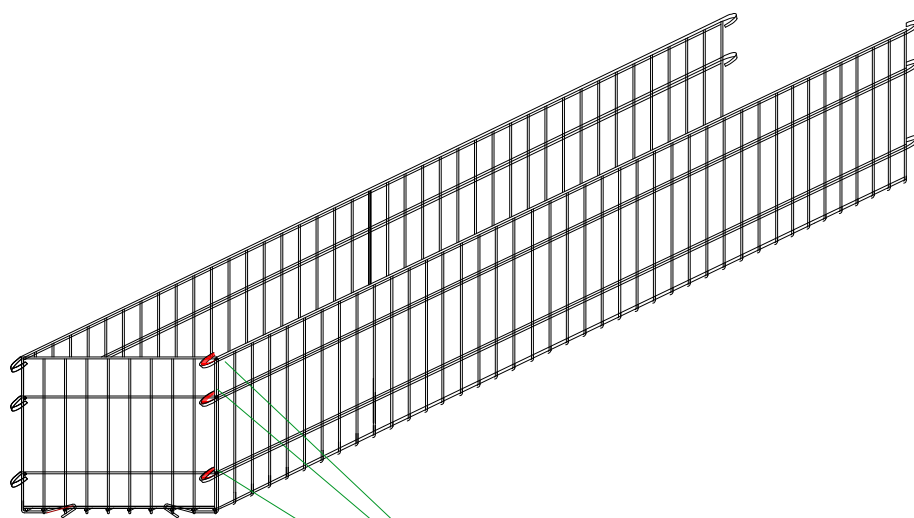

cod. GAB062005040

GABBIA 200 x 50 x 40 cm.

filo aluzincato diam. 6 mm - maglia 200/100 x 50 mm

nr. 2 pz. Laterale lungo 200 x H.40 cm

nr. 2 pz. Laterale corto 50 x H.40 cm

nr. 1 pz. pavimento 200 x 50 cm

nr. 1 pz. coperchio 200 x 50 cm

filo aluzincato diam. 6 mm - maglia 200/100 x 50 mm

ISTRUZIONI PER IL MONTAGGIO

Pagina 1

GABBIA 200 x 50 x 40 cm.

filo aluzincato diam. 6 mm - maglia 200/100 x 50 mm

GABBIA 200 x 50 x 40 cm.

filo aluzincato diam. 6 mm - maglia 200/100 x 50 mm

GABBIA 200 x 50 x 40 cm.

filo aluzincato diam. 6 mm - maglia 200/100 x 50 mm

GABBIA 200 x 50 x 40 cm.

filo aluzincato diam. 6 mm - maglia 200/100 x 50 mm

GABBIA 200 x 50 x 40 cm.

filo aluzincato diam. 6 mm - maglia 200/100 x 50 mm

GABBIA 200 x 50 x 40 cm.

filo aluzincato diam. 6 mm - maglia 200 /100 x 50 mm

FISSAGGIO DELLA PANCHINA

STEP 18

MOD. - SARCA -

MOD. - MOLINA -