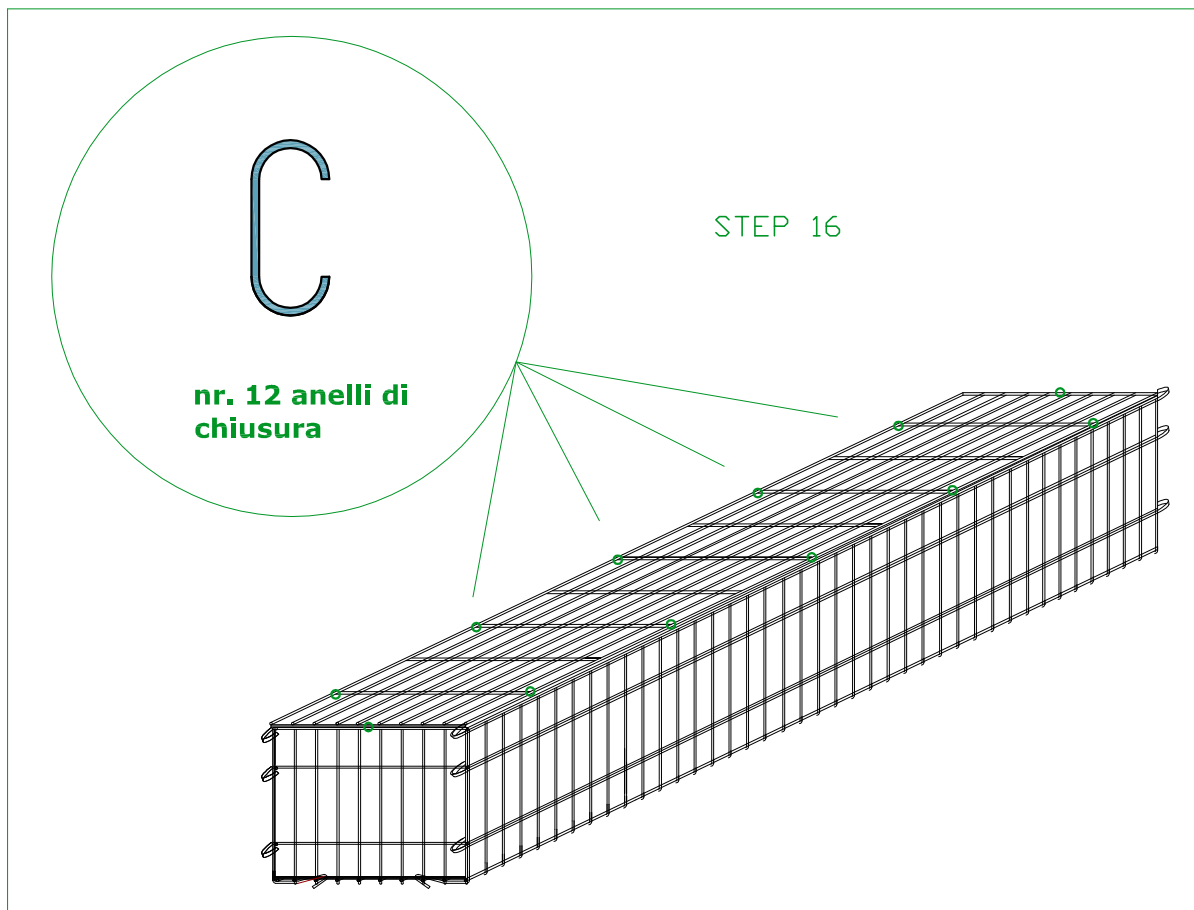

cod. GAB062005040

GABBIA 200 x 50 x 40 cm.

filo aluzincato diam. 6 mm - maglia 200/100 x 50 mm

nr. 2 pz. Laterale lungo 200 x H.40 cm

nr. 2 pz. Laterale corto 50 x H.40 cm

nr. 1 pz. pavimento 200 x 50 cm

nr. 1 pz. coperchio 200 x 50 cm

filo aluzincato diam. 6 mm - maglia 200/100 x 50 mm

ISTRUZIONI PER IL MONTAGGIO

Pagina 1

GABBIA 200 x 50 x 40 cm.

filo aluzincato diam. 6 mm - maglia 200/100 x 50 mm

GABBIA 200 x 50 x 40 cm.

filo aluzincato diam. 6 mm - maglia 200/100 x 50 mm

GABBIA 200 x 50 x 40 cm.

filo aluzincato diam. 6 mm - maglia 200/100 x 50 mm

GABBIA 200 x 50 x 40 cm.

filo aluzincato diam. 6 mm - maglia 200/100 x 50 mm

GABBIA 200 x 50 x 40 cm.

filo aluzincato diam. 6 mm - maglia 200/100 x 50 mm

GABBIA 200 x 50 x 40 cm.

filo aluzincato diam. 6 mm - maglia 200 /100 x 50 mm

FISSAGGIO DELLA PANCHINA

STEP 18

MOD. - SARCA -

MOD. - MOLINA -