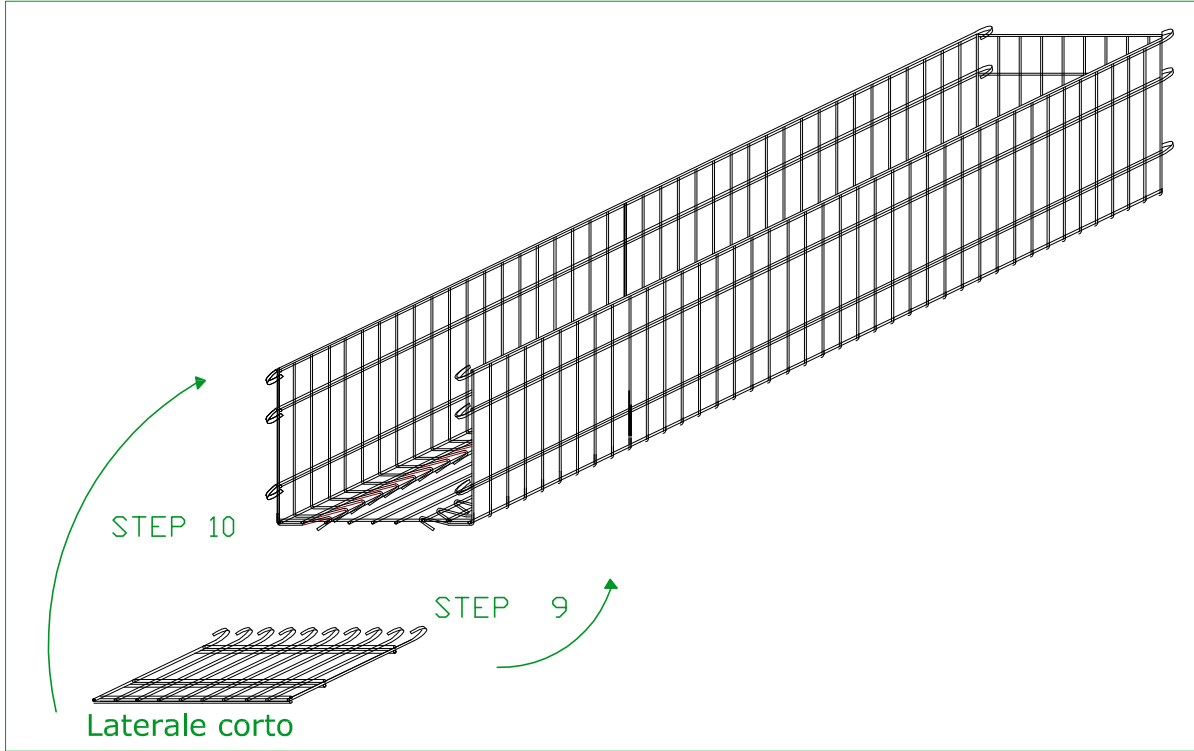

cod. GAB062005040

GABBIA 200 x 50 x 40 cm.

filo aluzincato diam. 6 mm - maglia 200/100 x 50 mm

nr. 2 pz. Laterale lungo 200 x H.40 cm

nr. 2 pz. Laterale corto 50 x H.40 cm

nr. 1 pz. pavimento 200 x 50 cm

nr. 1 pz. coperchio 200 x 50 cm

filo aluzincato diam. 6 mm - maglia 200/100 x 50 mm

ISTRUZIONI PER IL MONTAGGIO

Pagina 1

GABBIA 200 x 50 x 40 cm.

filo aluzincato diam. 6 mm - maglia 200/100 x 50 mm

GABBIA 200 x 50 x 40 cm.

filo aluzincato diam. 6 mm - maglia 200/100 x 50 mm

GABBIA 200 x 50 x 40 cm.

filo aluzincato diam. 6 mm - maglia 200/100 x 50 mm

GABBIA 200 x 50 x 40 cm.

filo aluzincato diam. 6 mm - maglia 200/100 x 50 mm

GABBIA 200 x 50 x 40 cm.

filo aluzincato diam. 6 mm - maglia 200/100 x 50 mm

GABBIA 200 x 50 x 40 cm.

filo aluzincato diam. 6 mm - maglia 200 /100 x 50 mm

FISSAGGIO DELLA PANCHINA

STEP 18

MOD. - SARCA -

MOD. - MOLINA -