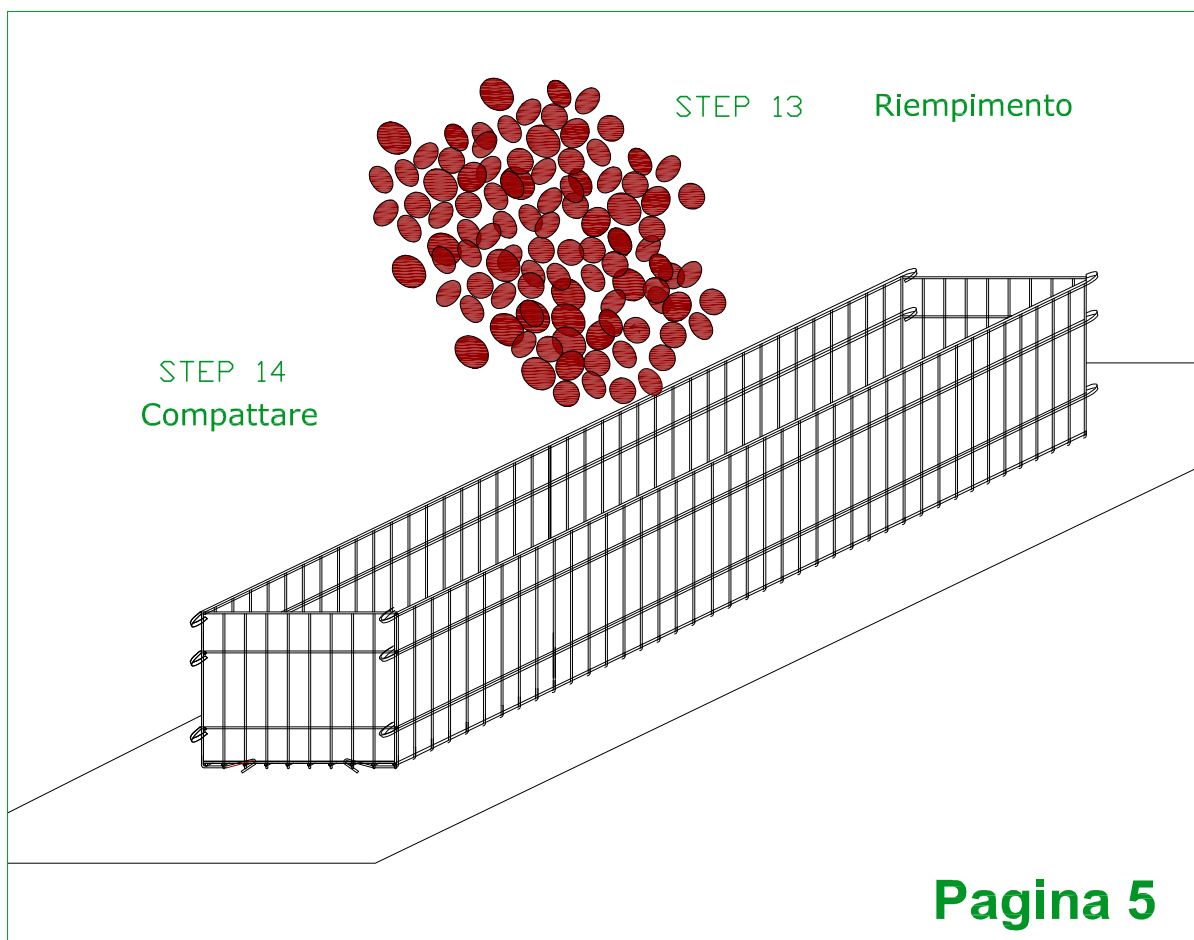

cod. GAB062005040

GABBIA 200 x 50 x 40 cm.

filo aluzincato diam. 6 mm - maglia 200/100 x 50 mm

nr. 2 pz. Laterale lungo 200 x H.40 cm

nr. 2 pz. Laterale corto 50 x H.40 cm

nr. 1 pz. pavimento 200 x 50 cm

nr. 1 pz. coperchio 200 x 50 cm

filo aluzincato diam. 6 mm - maglia 200/100 x 50 mm

ISTRUZIONI PER IL MONTAGGIO

Pagina 1

GABBIA 200 x 50 x 40 cm.

filo aluzincato diam. 6 mm - maglia 200/100 x 50 mm

GABBIA 200 x 50 x 40 cm.

filo aluzincato diam. 6 mm - maglia 200/100 x 50 mm

GABBIA 200 x 50 x 40 cm.

filo aluzincato diam. 6 mm - maglia 200/100 x 50 mm

GABBIA 200 x 50 x 40 cm.

filo aluzincato diam. 6 mm - maglia 200/100 x 50 mm

GABBIA 200 x 50 x 40 cm.

filo aluzincato diam. 6 mm - maglia 200/100 x 50 mm

GABBIA 200 x 50 x 40 cm.

filo aluzincato diam. 6 mm - maglia 200 /100 x 50 mm

FISSAGGIO DELLA PANCHINA

STEP 18

MOD. - SARCA -

MOD. - MOLINA -