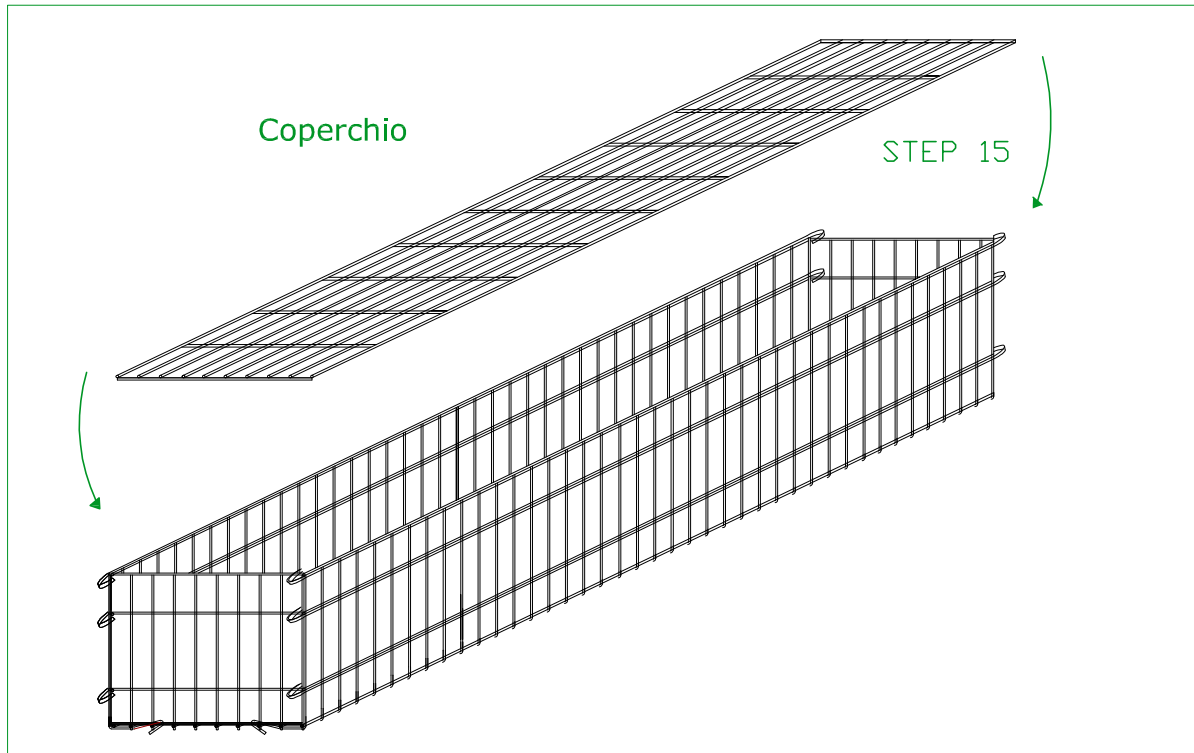

cod. GAB062005040

GABBIA 200 x 50 x 40 cm.

filo aluzincato diam. 6 mm - maglia 200/100 x 50 mm

nr. 2 pz. Laterale lungo 200 x H.40 cm

nr. 2 pz. Laterale corto 50 x H.40 cm

nr. 1 pz. pavimento 200 x 50 cm

nr. 1 pz. coperchio 200 x 50 cm

filo aluzincato diam. 6 mm - maglia 200/100 x 50 mm

ISTRUZIONI PER IL MONTAGGIO

Pagina 1

GABBIA 200 x 50 x 40 cm.

filo aluzincato diam. 6 mm - maglia 200/100 x 50 mm

GABBIA 200 x 50 x 40 cm.

filo aluzincato diam. 6 mm - maglia 200/100 x 50 mm

GABBIA 200 x 50 x 40 cm.

filo aluzincato diam. 6 mm - maglia 200/100 x 50 mm

GABBIA 200 x 50 x 40 cm.

filo aluzincato diam. 6 mm - maglia 200/100 x 50 mm

GABBIA 200 x 50 x 40 cm.

filo aluzincato diam. 6 mm - maglia 200/100 x 50 mm

GABBIA 200 x 50 x 40 cm.

filo aluzincato diam. 6 mm - maglia 200 /100 x 50 mm

FISSAGGIO DELLA PANCHINA

STEP 18

MOD. - SARCA -

MOD. - MOLINA -