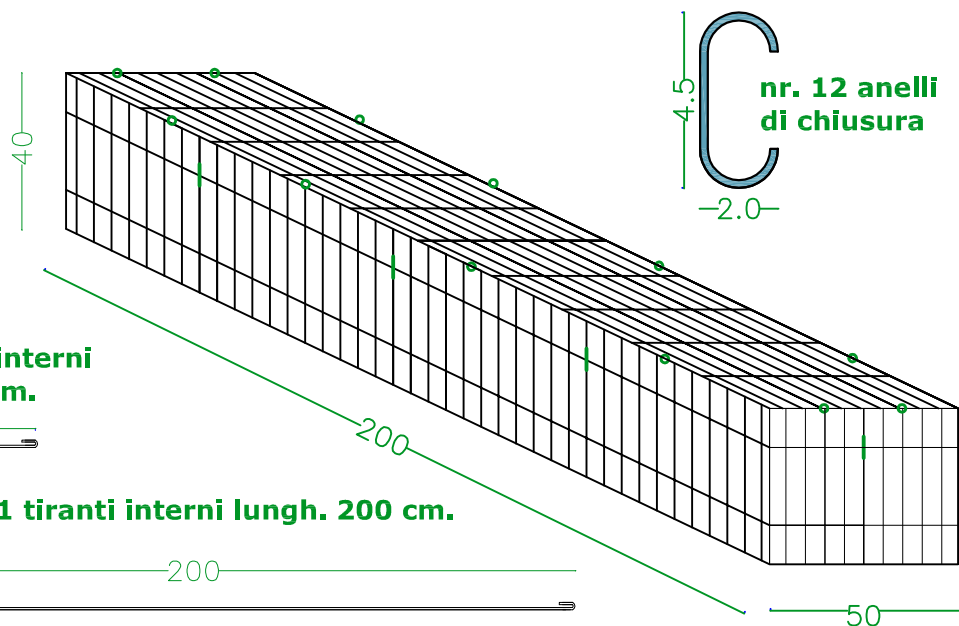

cod. GAB062005040

GABBIA 200 x 50 x 40 cm.

filo aluzincato diam. 6 mm - maglia 200/100 x 50 mm

nr. 2 pz. Laterale lungo 200 x H.40 cm

nr. 2 pz. Laterale corto 50 x H.40 cm

nr. 1 pz. pavimento 200 x 50 cm

nr. 1 pz. coperchio 200 x 50 cm

nr. 3 tiranti interni
lungh. 50 cm.

nr.1 tiranti interni lungh. 200 cm.

PESO DELLA GABBIA VUOTA 36 KG

rev. 2021

GARDEN
LINE
PANCHINE - BANCHE - BENCH - BANCO - БАНК
MOD. MOLINA - MOD. SARCA

GABBIA 200 x 50 x 40 cm.

filo aluzincato diam. 6 mm - maglia 200/100 x 50 mm

ISTRUZIONI PER IL MONTAGGIO

Pagina 1

GABBIA 200 x 50 x 40 cm.

filo aluzincato diam. 6 mm - maglia 200/100 x 50 mm

GABBIA 200 x 50 x 40 cm.

filo aluzincato diam. 6 mm - maglia 200/100 x 50 mm

GABBIA 200 x 50 x 40 cm.

filo aluzincato diam. 6 mm - maglia 200/100 x 50 mm

GABBIA 200 x 50 x 40 cm.

filo aluzincato diam. 6 mm - maglia 200/100 x 50 mm

GABBIA 200 x 50 x 40 cm.

filo aluzincato diam. 6 mm - maglia 200/100 x 50 mm