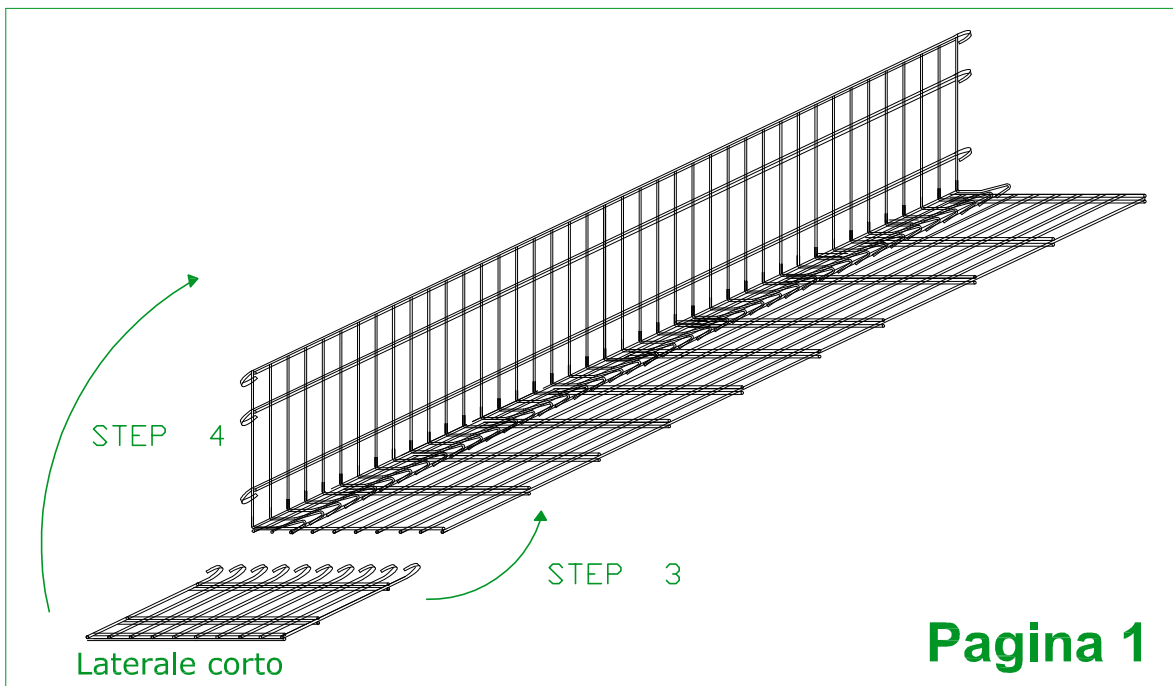

cod. GAB062005040

GABBIA 200 x 50 x 40 cm.

filo aluzincato diam. 6 mm - maglia 200/100 x 50 mm

nr. 2 pz. Laterale lungo 200 x H.40 cm

nr. 2 pz. Laterale corto 50 x H.40 cm

nr. 1 pz. pavimento 200 x 50 cm

nr. 1 pz. coperchio 200 x 50 cm

nr. 3 tiranti interni
lungh. 50 cm.

nr.1 tiranti interni lungh. 200 cm.

PESO DELLA GABBIA VUOTA 36 KG

rev. 2021

GARDEN
LINE
PANCHINE - BANCHE - BENCH - BANCO - БАНК
MOD. MOLINA - MOD. SARCA

GABBIA 200 x 50 x 40 cm.

filo aluzincato diam. 6 mm - maglia 200/100 x 50 mm

ISTRUZIONI PER IL MONTAGGIO

Pagina 1

GABBIA 200 x 50 x 40 cm.

filo aluzincato diam. 6 mm - maglia 200/100 x 50 mm

GABBIA 200 x 50 x 40 cm.

filo aluzincato diam. 6 mm - maglia 200/100 x 50 mm

GABBIA 200 x 50 x 40 cm.

filo aluzincato diam. 6 mm - maglia 200/100 x 50 mm

GABBIA 200 x 50 x 40 cm.

filo aluzincato diam. 6 mm - maglia 200/100 x 50 mm

GABBIA 200 x 50 x 40 cm.

filo aluzincato diam. 6 mm - maglia 200/100 x 50 mm