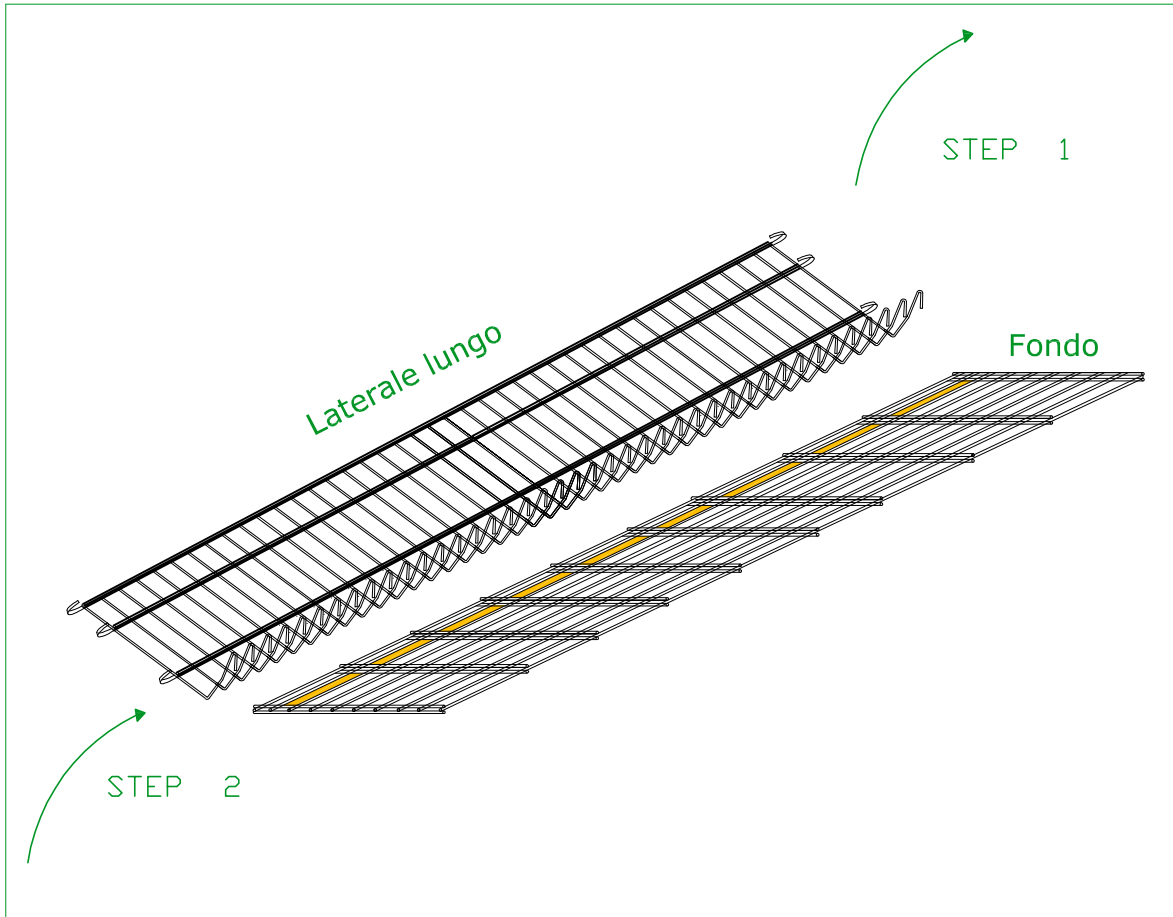

cod. GAB062005040

GABBIA 200 x 50 x 40 cm.

filo aluzincato diam. 6 mm - maglia 200/100 x 50 mm

nr. 2 pz. Laterale lungo 200 x H.40 cm

nr. 2 pz. Laterale corto 50 x H.40 cm

nr. 1 pz. pavimento 200 x 50 cm

nr. 1 pz. coperchio 200 x 50 cm

nr. 3 tiranti interni
lungh. 50 cm.

nr.1 tiranti interni lungh. 200 cm.

PESO DELLA GABBIA VUOTA 36 KG

rev. 2021

GARDEN
LINE
PANCHINE - BANCHE - BENCH - BANCO - БАНК
MOD. MOLINA - MOD. SARCA

GABBIA 200 x 50 x 40 cm.

filo aluzincato diam. 6 mm - maglia 200/100 x 50 mm

ISTRUZIONI PER IL MONTAGGIO

Pagina 1

GABBIA 200 x 50 x 40 cm.

filo aluzincato diam. 6 mm - maglia 200/100 x 50 mm

GABBIA 200 x 50 x 40 cm.

filo aluzincato diam. 6 mm - maglia 200/100 x 50 mm

GABBIA 200 x 50 x 40 cm.

filo aluzincato diam. 6 mm - maglia 200/100 x 50 mm

GABBIA 200 x 50 x 40 cm.

filo aluzincato diam. 6 mm - maglia 200/100 x 50 mm

GABBIA 200 x 50 x 40 cm.

filo aluzincato diam. 6 mm - maglia 200/100 x 50 mm