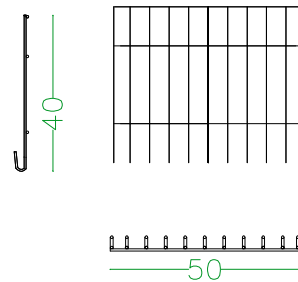

cod. GAB062005040

GABBIA 200 x 50 x 40 cm.

filo aluzincato diam. 6 mm - maglia 200/100 x 50 mm

nr. 2 pz. Laterale lungo 200 x H.40 cm

nr. 2 pz. Laterale corto 50 x H.40 cm

nr. 1 pz. pavimento 200 x 50 cm

nr. 1 pz. coperchio 200 x 50 cm

nr. 3 tiranti interni
lungh. 50 cm.

nr.1 tiranti interni lungh. 200 cm.

PESO DELLA GABBIA VUOTA 36 KG

rev. 2021

GARDEN
LINE
PANCHINE - BANCHE - BENCH - BANCO - БАНК
MOD. MOLINA - MOD. SARCA

GABBIA 200 x 50 x 40 cm.

filo aluzincato diam. 6 mm - maglia 200/100 x 50 mm

ISTRUZIONI PER IL MONTAGGIO

Pagina 1

GABBIA 200 x 50 x 40 cm.

filo aluzincato diam. 6 mm - maglia 200/100 x 50 mm

GABBIA 200 x 50 x 40 cm.

filo aluzincato diam. 6 mm - maglia 200/100 x 50 mm

GABBIA 200 x 50 x 40 cm.

filo aluzincato diam. 6 mm - maglia 200/100 x 50 mm

GABBIA 200 x 50 x 40 cm.

filo aluzincato diam. 6 mm - maglia 200/100 x 50 mm

GABBIA 200 x 50 x 40 cm.

filo aluzincato diam. 6 mm - maglia 200/100 x 50 mm