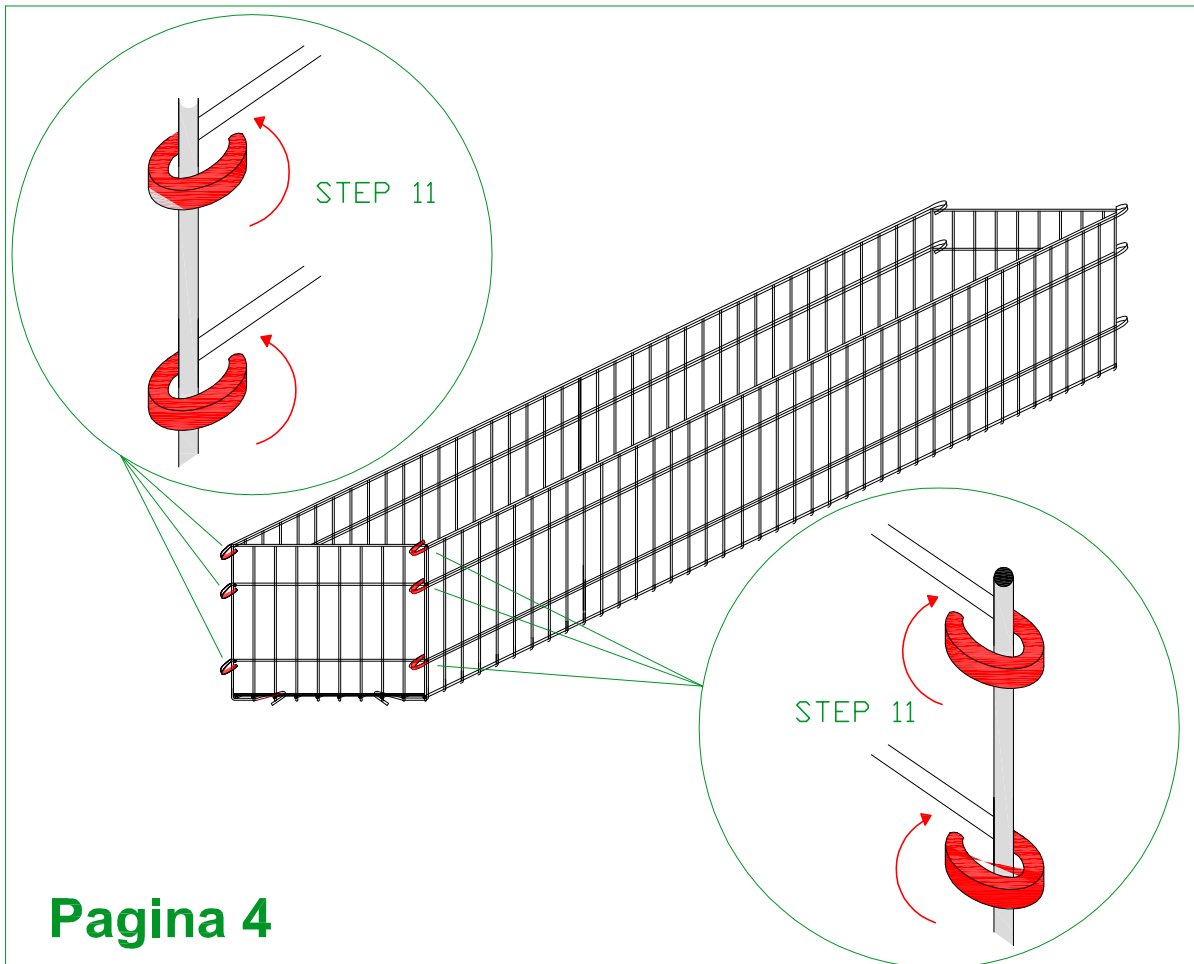

filo aluzincato diam. 6 mm - maglia 200/100 x 50 mm

ISTRUZIONI PER IL MONTAGGIO

Pagina 1

GABBIA 200 x 50 x 40 cm.

filo aluzincato diam. 6 mm - maglia 200/100 x 50 mm

GABBIA 200 x 50 x 40 cm.

filo aluzincato diam. 6 mm - maglia 200/100 x 50 mm

GABBIA 200 x 50 x 40 cm.

filo aluzincato diam. 6 mm - maglia 200/100 x 50 mm

GABBIA 200 x 50 x 40 cm.

filo aluzincato diam. 6 mm - maglia 200/100 x 50 mm

GABBIA 200 x 50 x 40 cm.

filo aluzincato diam. 6 mm - maglia 200/100 x 50 mm

GABBIA 200 x 50 x 40 cm.

filo aluzincato diam. 6 mm - maglia 200 /100 x 50 mm

FISSAGGIO DELLA PANCHINA

STEP 18

MOD. - SARCA -

MOD. - MOLINA -