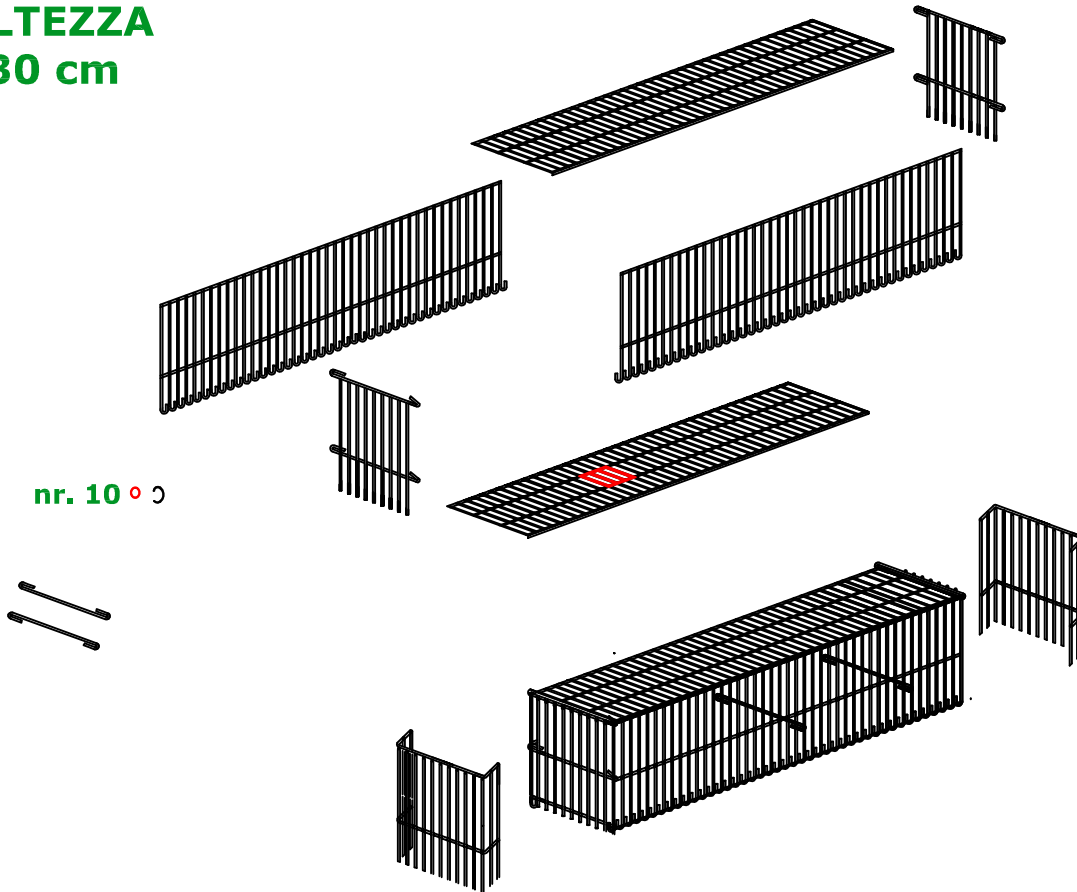

Mod. GJM 1.03

INVENTARIO COMPONENTI VASCA

VERSIONE
ALTEZZA
30 cm

nr. 10

GJM 04.03

44 x 25 x 30 cm

NR. 2 x

FONTEINE - WASSERFALL -
FOUNTAIN - FONTAINE - FUENTE

GARDEN
LINE