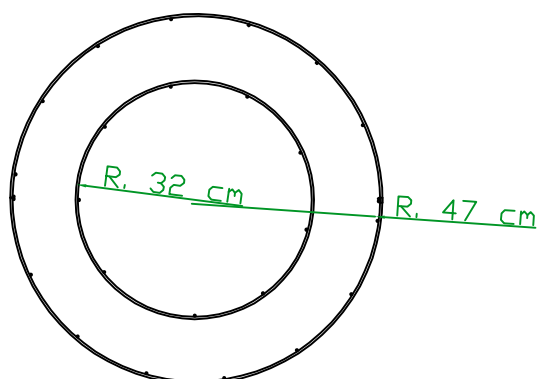

BRACIERE DA GIARDINO

MOD. - CRENTO -

GARDEN
LINE

Diametro esterno 305 cm

**Realizzabile su richiesta con altezza:
30 - 35 - 40 - 45 - 50 - 55 cm**

COPERTURA IN LEGNO DI LARICE
Spessore 4 cm

TIRANTI INTERNI

pietrame da riempimento

Ø 60/90 mm (ca. 1,30 m³ = 2,10 To.)

BRACIERE DA GIARDINO

MOD. - CRENZO -

GARDEN
LINE

GABBIONE

Maglia 20 x 5 cm orizzontale

COPERTURA IN LEGNO DI LARICE

vista da SOPRA

vista da SOTTO

GABBIA INTERNA ed ESTERNA

BRACIERE

BRACIERE

D. 60 cm

BRACIERE DA GIARDINO

MOD. - CRENZO -

GARDEN
LINE