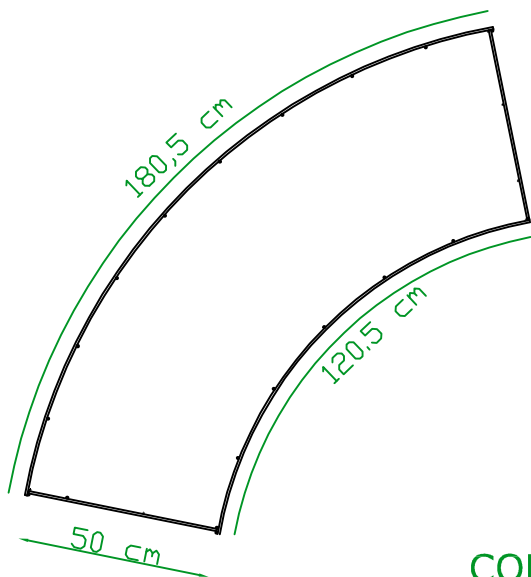

BRACIERE DA GIARDINO

MOD. - CRENTO -

GARDEN
LINE

Diametro esterno 305 cm

**Realizzabile su richiesta con altezza:
30 - 35 - 40 - 45 - 50 - 55 cm**

COPERTURA IN LEGNO DI LARICE
Spessore 4 cm

TIRANTI INTERNI

pietrame da riempimento

Ø 60/90 mm (ca. 1,30 m³ = 2,10 To.)

BRACIERE DA GIARDINO

MOD. - CRENZO -

GARDEN
LINE

GABBIONE

Maglia 20 x 5 cm orizzontale

COPERTURA IN LEGNO DI LARICE

vista da SOPRA

vista da SOTTO

GABBIA INTERNA ed ESTERNA

BRACIERE

BRACIERE

D. 60 cm

BRACIERE DA GIARDINO

MOD. - CRENZO -

GARDEN
LINE