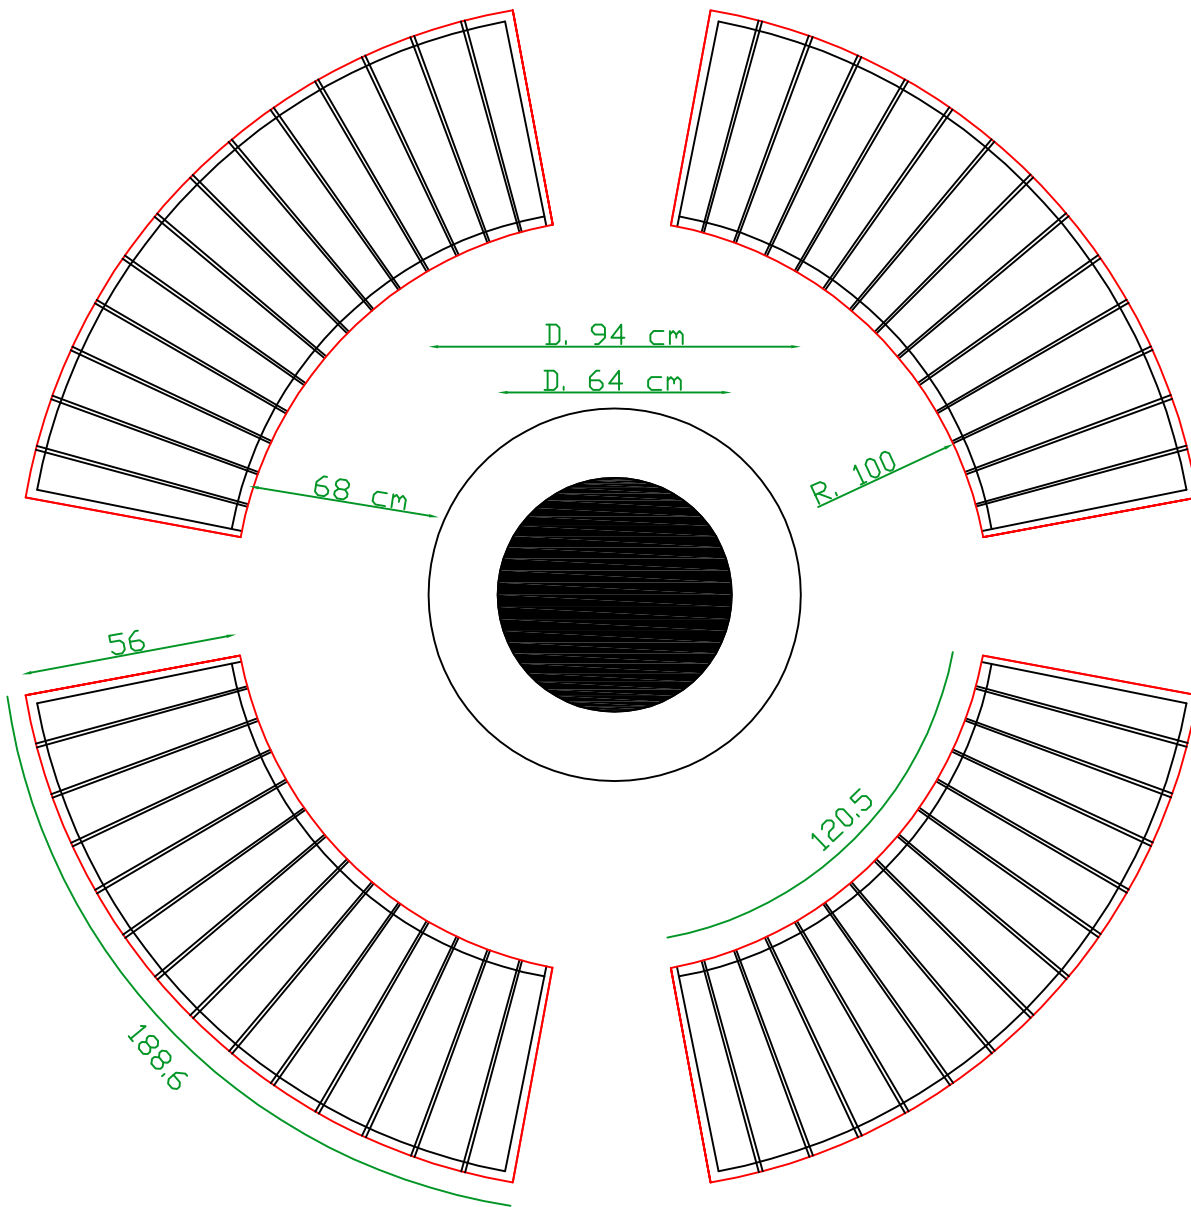

BRACIERE DA GIARDINO

MOD. - CRENTO -

GARDEN
LINE

Diametro esterno 305 cm

**Realizzabile su richiesta con altezza:
30 - 35 - 40 - 45 - 50 - 55 cm**

COPERTURA IN LEGNO DI LARICE
Spessore 4 cm

TIRANTI INTERNI

pietrame da riempimento

Ø 60/90 mm (ca. 1,30 m³ = 2,10 To.)

BRACIERE DA GIARDINO

MOD. - CRENZO -

GARDEN
LINE

GABBIONE

Maglia 20 x 5 cm orizzontale

COPERTURA IN LEGNO DI LARICE

vista da SOPRA

vista da SOTTO

GABBIA INTERNA ed ESTERNA

BRACIERE

BRACIERE

D. 60 cm

BRACIERE DA GIARDINO

MOD. - CRENZO -

GARDEN
LINE