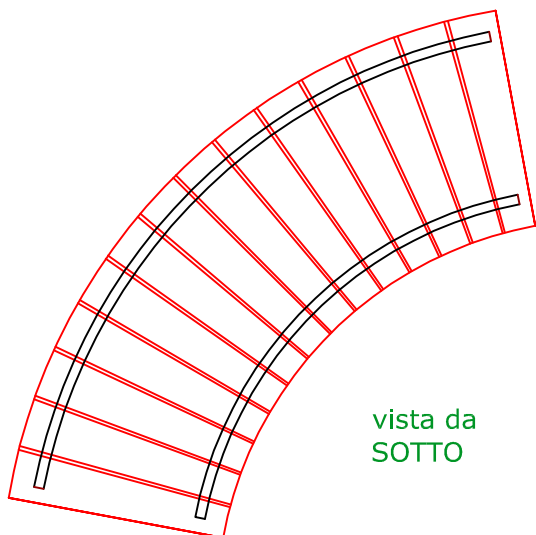

BRACIERE DA GIARDINO

MOD. - CRENTO -

GARDEN
LINE

Diametro esterno 305 cm

**Realizzabile su richiesta con altezza:
30 - 35 - 40 - 45 - 50 - 55 cm**

COPERTURA IN LEGNO DI LARICE
Spessore 4 cm

TIRANTI INTERNI

pietrame da riempimento

Ø 60/90 mm (ca. 1,30 m³ = 2,10 To.)

BRACIERE DA GIARDINO

MOD. - CRENZO -

GARDEN
LINE

GABBIONE

Maglia 20 x 5 cm orizzontale

COPERTURA IN LEGNO DI LARICE

vista da SOPRA

vista da SOTTO

GABBIA INTERNA ed ESTERNA

BRACIERE

BRACIERE

D. 60 cm

BRACIERE DA GIARDINO

MOD. - CRENZO -

GARDEN
LINE