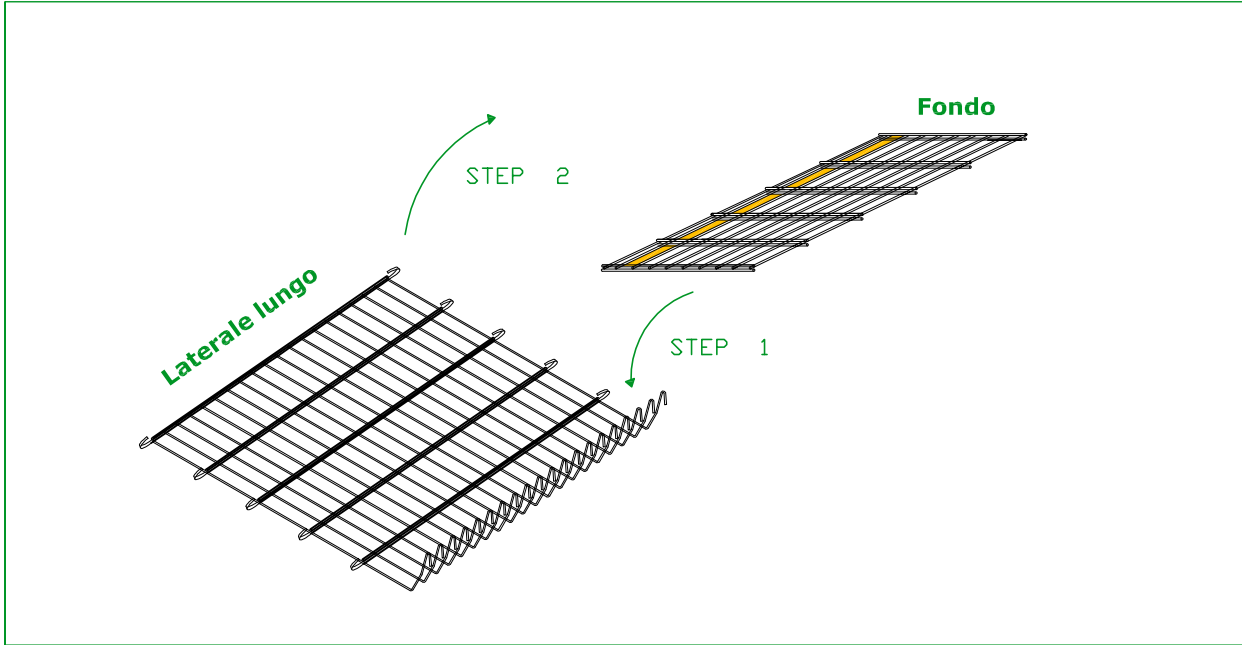

# ISTRUZIONI PER IL MONTAGGIO

## F - 100 x 50 x 100 cm.

**GIARDEN LINE**  
FIORIERE - HOCHBEET - JARDINIÈRES -  
PLANCERS - JARDINERAS

**GIARDEN LINE**  
**FIORIERE - HOCHBEET - JARDINIÈRES -**  
**PLANCERS - JARDINERAS**

STEP 12

Tiranti interni

STEP 12

Tiranti interni

STEP 13

RIEMPIMENTO - H. 75 cm

STEP 14

INSERIRE LA GABBIA  
PREASSEMBLATA  
CENTRALMENTE

STEP 15  
INSERIRE IL GEOTESSILE

STEP 16  
RIEMPIMENTO