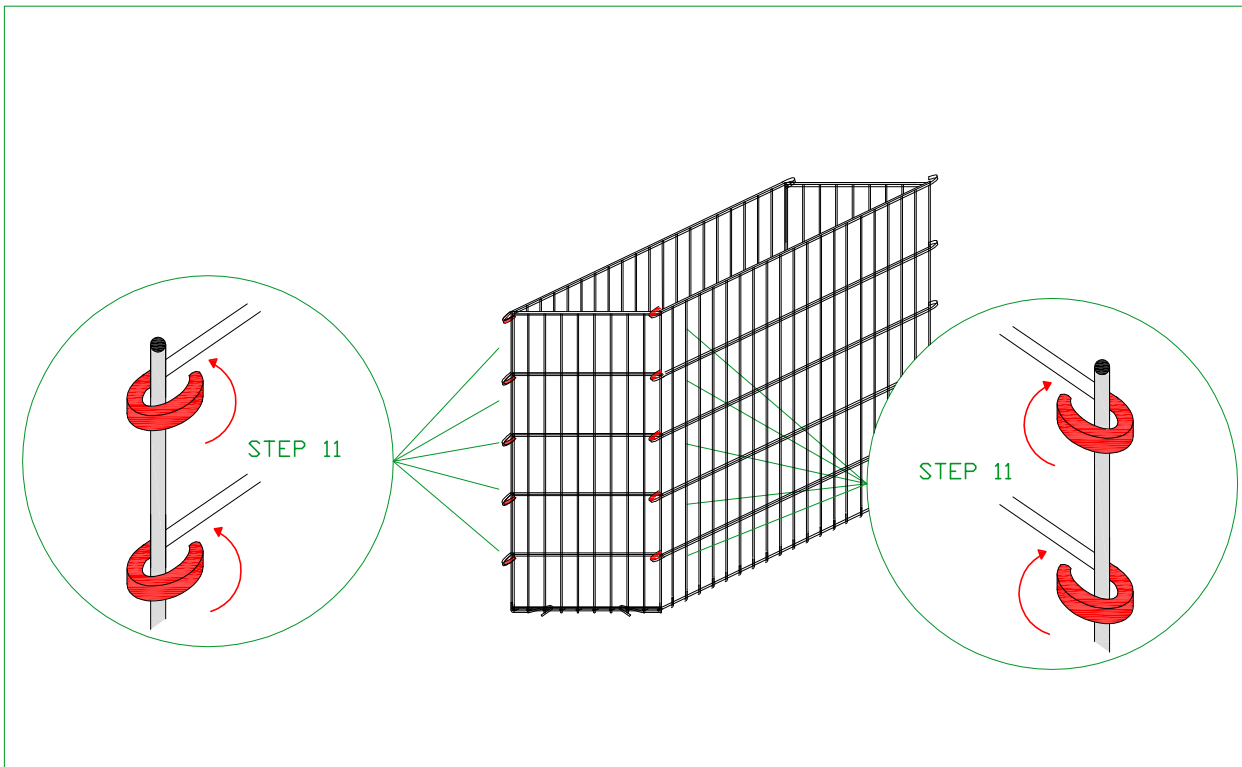

# ISTRUZIONI PER IL MONTAGGIO

## F - 100 x 50 x 100 cm.

**GIARDEN LINE**  
FIORIERE - HOCHBEET - JARDINIÈRES -  
PLANCERS - JARDINERAS

**GIARDEN LINE**  
**FIORIERE - HOCHBEET - JARDINIÈRES -**  
**PLANCERS - JARDINERAS**

STEP 12

Tiranti interni

STEP 12

Tiranti interni

STEP 13

RIEMPIMENTO - H. 75 cm

STEP 14

INSERIRE LA GABBIA  
PREASSEMBLATA  
CENTRALMENTE

STEP 15  
INSERIRE IL GEOTESSILE

STEP 16  
RIEMPIMENTO