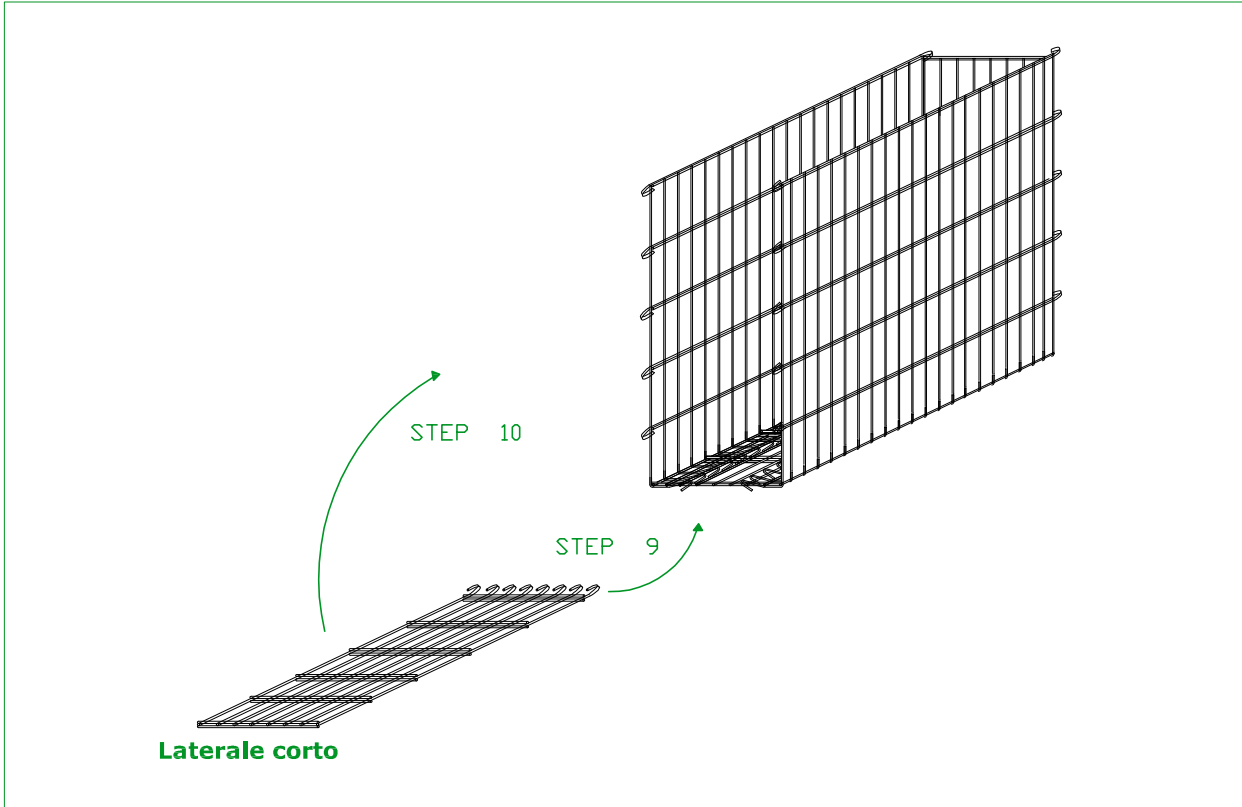

# ISTRUZIONI PER IL MONTAGGIO

## F - 100 x 50 x 100 cm.

**GIARDEN LINE**  
FIORIERE - HOCHBEET - JARDINIÈRES -  
PLANCERS - JARDINERAS

**GIARDEN LINE**  
**FIORIERE - HOCHBEET - JARDINIÈRES -**  
**PLANCERS - JARDINERAS**

STEP 12

Tiranti interni

STEP 12

Tiranti interni

STEP 13

RIEMPIMENTO - H. 75 cm

STEP 14

INSERIRE LA GABBIA  
PREASSEMBLATA  
CENTRALMENTE

STEP 15  
INSERIRE IL GEOTESSILE

STEP 16  
RIEMPIMENTO