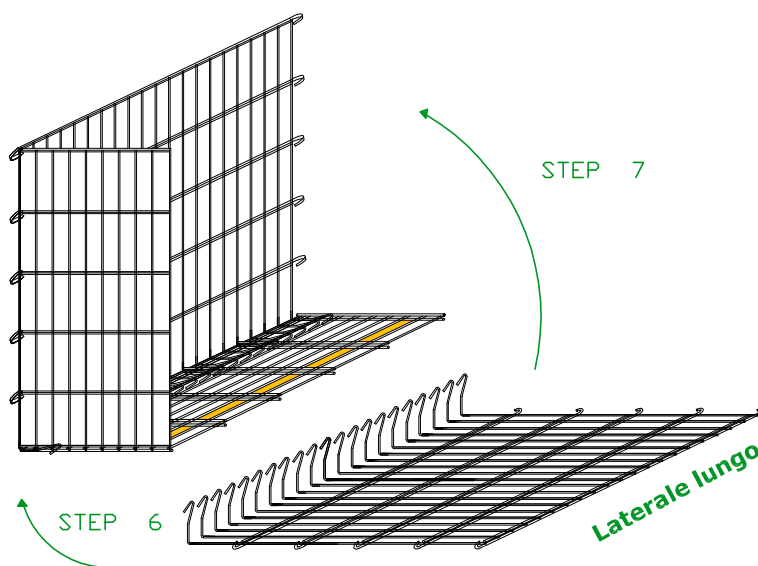

# ISTRUZIONI PER IL MONTAGGIO

## F - 100 x 50 x 100 cm.

**GIARDEN LINE**  
FIORIERE - HOCHBEET - JARDINIÈRES -  
PLANCERS - JARDINERAS

**GIARDEN LINE**  
**FIORIERE - HOCHBEET - JARDINIÈRES -**  
**PLANCERS - JARDINERAS**

STEP 12

Tiranti interni

STEP 12

Tiranti interni

STEP 13

RIEMPIMENTO - H. 75 cm

STEP 14

INSERIRE LA GABBIA  
PREASSEMBLATA  
CENTRALMENTE

STEP 15  
INSERIRE IL GEOTESSILE

STEP 16  
RIEMPIMENTO