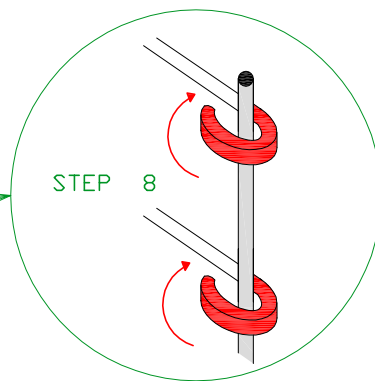

# ISTRUZIONI PER IL MONTAGGIO

## F - 100 x 50 x 100 cm.

**GIARDEN LINE**  
FIORIERE - HOCHBEET - JARDINIÈRES -  
PLANCERS - JARDINERAS

**GIARDEN LINE**  
**FIORIERE - HOCHBEET - JARDINIÈRES -**  
**PLANCERS - JARDINERAS**

STEP 12

Tiranti interni

STEP 12

Tiranti interni

STEP 13

RIEMPIMENTO - H. 75 cm

STEP 14

INSERIRE LA GABBIA  
PREASSEMBLATA  
CENTRALMENTE

STEP 15  
INSERIRE IL GEOTESSILE

STEP 16  
RIEMPIMENTO