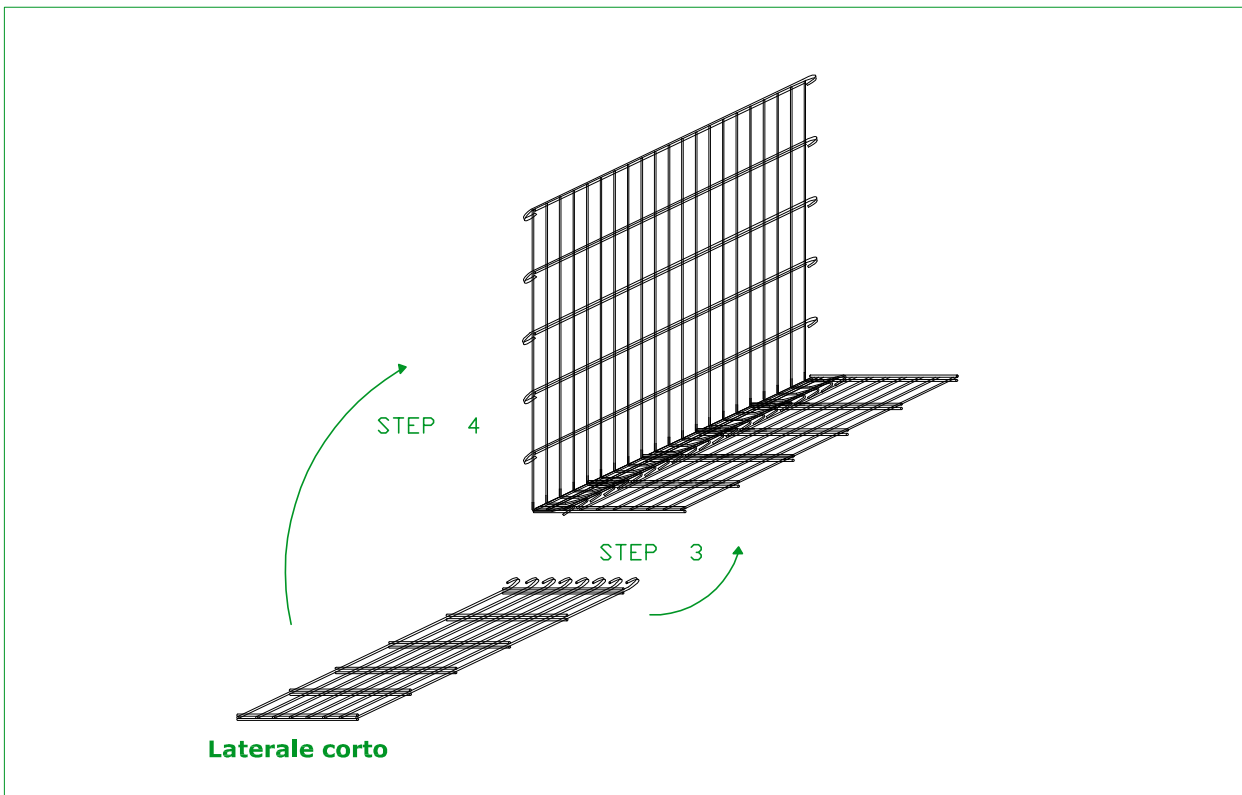

# ISTRUZIONI PER IL MONTAGGIO

## F - 100 x 50 x 100 cm.

**GIARDEN LINE**  
FIORIERE - HOCHBEET - JARDINIÈRES -  
PLANCERS - JARDINERAS

**GIARDEN LINE**  
**FIORIERE - HOCHBEET - JARDINIÈRES -**  
**PLANCERS - JARDINERAS**

STEP 12

Tiranti interni

STEP 12

Tiranti interni

STEP 13

RIEMPIMENTO - H. 75 cm

STEP 14

INSERIRE LA GABBIA  
PREASSEMBLATA  
CENTRALMENTE

STEP 15  
INSERIRE IL GEOTESSILE

STEP 16  
RIEMPIMENTO

STEP 17  
COPERCHIO