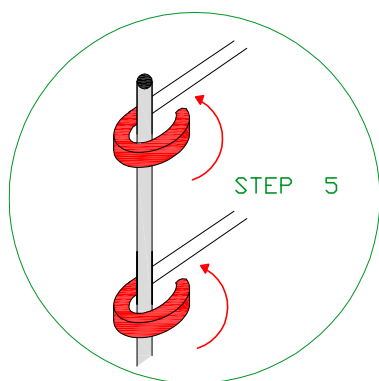

# ISTRUZIONI PER IL MONTAGGIO

## F - 100 x 50 x 100 cm.

**GIARDEN LINE**  
FIORIERE - HOCHBEET - JARDINIÈRES -  
PLANCERS - JARDINERAS

**GIARDEN LINE**  
**FIORIERE - HOCHBEET - JARDINIÈRES -**  
**PLANCERS - JARDINERAS**

STEP 12

Tiranti interni

STEP 12

Tiranti interni

STEP 13

RIEMPIMENTO - H. 75 cm

STEP 14

INSERIRE LA GABBIA  
PREASSEMBLATA  
CENTRALMENTE

STEP 15  
INSERIRE IL GEOTESSILE

STEP 16  
RIEMPIMENTO